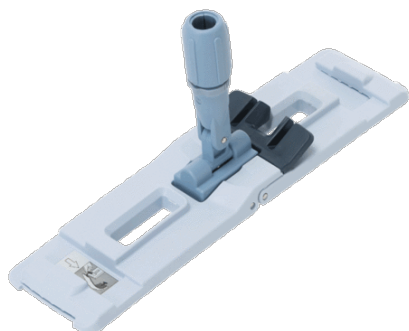

Держатель мопов 40 см

УльтраСпид Про

Прочный и легкий держатель мопов на ремнях с широкой педалью для профессиональной уборки. Запатентованная конструкция. Система УльтраСпид Про - самая быстрая и эффективная среди ведерных систем Vileda Professional.

Артикул: 147593

Область применения

- Коммерческая и некоммерческая недвижимость, в том числе бизнес-центры, торговые центры, офисы, жилые комплексы, спортивные, культурные, учебные учреждения, транспорт, аэропорты, вокзалы; учреждения здравоохранения, производства, HoReCa и другие объекты клининга.
- Профессиональная уборка помещений площадью от 100 м² методом «ведро-вода».
- Любые поверхности – полы, плинтусы, лестницы, стены, потолки.
- Используется с мопами на ремнях и только с туннельным отжимом УльтраСпид Про. Система УльтраСпид Про - самая быстрая и эффективная среди ведерных систем Vileda Professional.

Особенности и преимущества

- Запатентованная конструкция держателя позволяет легко надевать и снимать моп одним движением.
- Фиксаторы ремней имеют скрытые зубцы, которые позволяют надежно и прочно закрепить моп ремнями к держателю.
- Маневренный в работе и легко управляется благодаря шарнирному соединению. Позволяет без усилий вымыть поверхности под мебелью или под батареями. Удобен для уборки вертикальных поверхностей, а также лестниц благодаря широкому углу наклона крепления.
- Благодаря широкой усиленной педали держатель легко складывается при надавливании ногой и надежно фиксируется в рабочем состоянии.
- Эргономичный дизайн для уменьшения нагрузки на плечи и спину клинера.
- Низкая платформа для доступа в узкие места.
- Прочная, надежная и легкая конструкция
- Гигиеничные, гладкие и легко моющиеся элементы.
- Высококачественные материалы для долгого срока службы.
- Подходит для всех мопов системы УльтраСпид Про.

Рекомендации по использованию и уходу

- Чтобы надеть моп: сложить держатель, поставив его на пол и наступив ногой на педаль. Поднять сложенный держатель с пола и по очереди вставить ремни в зажимы.
- Чтобы зафиксировать держатель с mopом в рабочем положении: поставить держатель на пол и надавить на ручку сверху вниз до характерного щелчка.
- После работы промыть держатель под проточной водой или протереть салфеткой, смоченной слабым щелочным или кислотным раствором.
- Подлежит дезинфекции путем погружения в дезинфицирующий раствор или протирки салфеткой с дезинфицирующим средством.
- Избегать длительного воздействия агрессивной химии.

Условия хранения, транспортировки и утилизации

Хранить в сухом и прохладном месте без прямого солнечного света. Продукт не подлежит особым условиям транспортировки опасных грузов и химикатов. Утилизация через мусорный полигон или мусоросжигающий завод.

Характеристики (допустимое расхождение ±10%)

Вес: 482 г.
Размер: 40 × 10 см, высота по самой высокой точке в раскрытом виде 5 см.
Крепление: еврокрепление с э-клипсой.

Состав:

Плоский держатель, мостик шарнирного соединения, соединительный шуруп – полипропилен. Педаль, шарнирное соединение, еврозажим – полиамид. Втулка – полиоксиметилен. Металлические оси, шар, пружины – нержавеющая сталь. Закlepка трубки – медь.